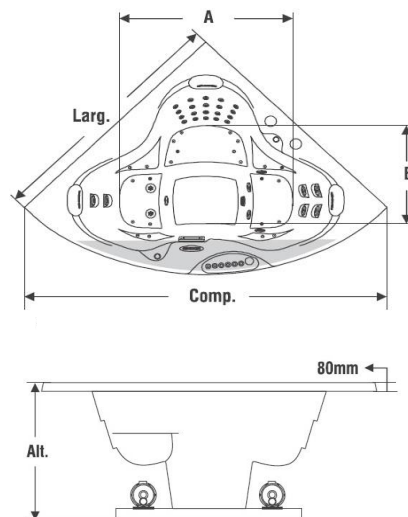

CELEBRATION

TRIFÁSICO

ACESSÓRIOS LINHA ECO

- 1 MOTOBOMBA 3/4 CV
- 1 ACIONADOR PNEUMÁTICO ANTICHOQUE
- 2 OXIGENADORES (CONTROLE DA INTENSIDADE DE AR DOS JATOS)
- 2 BOCAIS DE SUÇÃO COM ACABAMENTO EM AÇO INOX
- 1 SISTEMA DE ESCOAMENTO POR REGISTRO
- 8 BOCAIS DE HIDRO INOX TUBULAÇÃO 32MM
- 6 MINI JATOS COM ACABAMENTO INOX

ACESSÓRIOS LINHA SLIM

- 2 MOTOBOMBA 1 CV
- 6 ACIONADORES PNEUMÁTICOS ANTICHOQUE
- 1 AQUECEDOR ELÉTRICO ANALÓGICO
- 3 APOIOS DE CABEÇA
- 1 TERMOMETRO DIGITAL MODELO CLÁSSICO
- 1 PORTA COPOS
- 1 CROMOTERAPIA
- 20 MINI JATOS (CLÁSSICO)
- 2 JATOS DIRECIONAIS CLÁSSICOS COM CONTROLE DE FLUXO (CLÁSSICO)
- 11 TURBO JATOS (CLÁSSICO)
- 1 AIR BLOWER 24 JATOS DE AR
- 1 OZONIZADOR
- SKIMMER FILTRO COM CARTUCHO DE POLIÉSTER
- 2 OXIGENADORES CLÁSSICOS - CONTROLE DA INTENSIDADE DE AR DOS JATOS
- 1 QUADRO DE COMANDO C/ DISP. DE SEGURANÇA DR
- 1 BYPASS PREPARADO PARA AQUECEDOR A GÁS (AQUECEDOR NÃO INCLUSO)
- 1 SENSOR DE NÍVEL MECÂNICO
- 3 BOCAIS DE SUÇÃO (CLÁSSICO)
- 1 SISTEMA DE ESCOAMENTO POR REGISTRO

SPA CELEBRATION 220V TRIF.

MODELO	COMPR.	LARG.	ALT.	A	B	CAP. (LT)
ECO	2,81	2,00	1,00	1,45	0,97	850L
SLIM	2,81	2,00	1,00	1,45	0,97	850L

GELCOAT

CÓDIGO
7890037049287
7890037018481

ACRÍLICO

CÓDIGO
7890037049294
7890037018832

SPA CELEBRATION 380V TRIF.

MODELO	COMPR.	LARG.	ALT.	A	B	CAP. (LT)
ECO	2,81	2,00	1,00	1,45	0,97	850L
SLIM	2,81	2,00	1,00	1,45	0,97	850L

GELCOAT

CÓDIGO
7890037049300
7890037034498

ACRÍLICO

CÓDIGO
7890037049317
7890037034504

IP1*

OPCIONAIS (NÃO INCLUSOS NO PREÇO) - MARBELLA STANDARD ECO

PRODUTO	CÓDIGO
KIT SKIMMER P/ SPA STANDARD/SOL/CÁDIZ	7890037047146
KIT INSTALAÇÃO MODELO ECO/SLIM TRIFÁSICO AQUECEDOR COM TERMOMÊTRO	7890037049270
KIT INSTALAÇÃO CROMOTERAPIA (3 PONTOS DE LUZ)	7890037048402
APOIO DE CABEÇA PRETO - ALMERIA /SPA CELEBRATION/LX E GLX) - (CADA SPA USA 3)	002559
UPGRADE DE JATOS DE HIDROMASSAGEM ALBACETE - 40MM	7890037048426
KIT INSTALAÇÃO OZONIZADOR	7890037047443
KIT INSTALAÇÃO AIRBLOWER	7890037046019
ESTRUTURA METAL. ACAB. EM MADEIRA P/ SPA CELEBRATION	7890037018467
BANCO DE MADEIRA P/ SPA CELEBRATION	7890037018818
EMBALAGEM DE MADEIRA P/ SPAS	7890037044633

OPCIONAIS (NÃO INCLUSOS NO PREÇO) - MARBELLA STANDARD SLIM

PRODUTO	CÓDIGO
ESTRUTURA METAL. ACAB. EM MADEIRA P/ SPA CELEBRATION	7890037018467
BANCO DE MADEIRA P/ SPA CELEBRATION	7890037018818
EMBALAGEM DE MADEIRA P/ SPAS	7890037044633

albacete.com.br