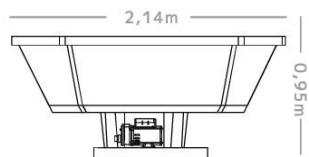

CÁDIZ

TRIFÁSICO

ACESSÓRIOS LINHA ECO

- 1 MOTOBOMBA 3/4 CV
- 1 ACIONADOR PNEUMÁTICO ANTICHOQUE
- 2 OXIGENADORES (CONTROLE DA INTENSIDADE DE AR DOS JATOS)
- 2 BOCAIS DE SUÇÃO COM ACABAMENTO EM AÇO INOX
- 1 SISTEMA DE ESCOAMENTO POR REGISTRO
- 8 BOCAIS DE HIDRO INOX TUBULAÇÃO 32MM
- 6 MINI JATOS COM ACABAMENTO INOX

ACESSÓRIOS LINHA SLIM

- 1 MOTOBOMBA 3/4 CV
- 1 ACIONADOR PNEUMÁTICO ANTICHOQUE
- 8 JATOS DIRECIONAIS COM CONTROLE DE FLUXO (CLÁSSICO)
- 2 OXIGENADORES - CONTROLE DA INTENSIDADE DE AR DOS JATOS (CLÁSSICO)
- 2 BOCAIS DE SUÇÃO (CLÁSSICO)
- 1 SISTEMA DE ESCOAMENTO POR REGISTRO
- 6 MINI JATOS (CLÁSSICO)

SPA CÁDIZ 220V TRIF.

MODELO	COMPR.	LARG.	ALT.	A	B	CAP. (LT)
ECO	2,14	2,14	0,95	1,51	0,93	1300L
SLIM	2,14	2,14	0,95	1,51	0,93	1300L

GELCOAT

CÓDIGO
7890037049003
7890037048280

ACRÍLICO

CÓDIGO
7890037049010
7890037048303

SPA CÁDIZ 380V TRIF.

MODELO	COMPR.	LARG.	ALT.	A	B	CAP. (LT)
ECO	2,14	2,14	0,95	1,51	0,93	1300L
SLIM	2,14	2,14	0,95	1,51	0,93	1300L

GELCOAT

CÓDIGO
7890037049034
7890037048310

ACRÍLICO

CÓDIGO
7890037049027
7890037048334

OPCIONAIS (NÃO INCLUSOS NO PREÇO) - CÁDIZ ECO

PRODUTO	CÓDIGO
KIT SKIMMER P/ SPA STANDARD/SOL/CÁDIZ	7890037047146
KIT INSTALAÇÃO MODELO ECO/SLIM TRIFÁSICO AQUECEDOR COM TERMÔMETRO	7890037049270
KIT INSTALAÇÃO CROMOTERAPIA (3 PONTOS DE LUZ)	7890037048402
KIT COM INSTALAÇÃO APOIO DE CABECA P/ SPA CÁDIZ/C-5/SOL (4 APOIOS DE CABEÇA)	7890037048419
UPGRADE DE JATOS DE HIDROMASSAGEM ALBACETE - 40MM	7890037048426
KIT INSTALAÇÃO OZONIZADOR	7890037047443
KIT INSTALAÇÃO AIRBLOWER	7890037046019
EMBALAGEM DE MADEIRA P/ SPAS	7890037044633

OPCIONAIS (NÃO INCLUSOS NO PREÇO) - CÁDIZ SLIM

PRODUTO	CÓDIGO
KIT SKIMMER P/ SPA STANDARD/SOL/CÁDIZ	7890037047146
KIT INSTALAÇÃO MODELO ECO/SLIM TRIFÁSICO AQUECEDOR COM TERMÔMETRO	7890037049270
KIT INSTALAÇÃO CROMOTERAPIA (3 PONTOS DE LUZ)	7890037048402
KIT COM INSTALAÇÃO APOIO DE CABECA P/ SPA CÁDIZ/C-5/SOL (4 APOIOS DE CABEÇA)	7890037048419
KIT INSTALAÇÃO OZONIZADOR	7890037047443
KIT INSTALAÇÃO AIRBLOWER	7890037046019
EMBALAGEM DE MADEIRA P/ SPAS	7890037044633

albacete.com.br