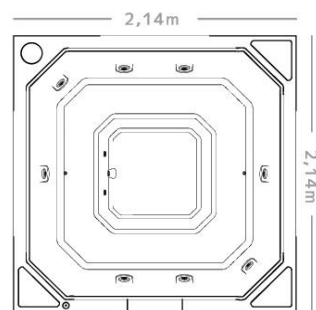

CÁDIZ

BIFÁSICO

ACESSÓRIOS LINHA ECO

- 1 MOTOBOMBA 3/4 CV
- 1 ACIONADOR PNEUMÁTICO ANTICHOQUE*
- 2 OXIGENADORES (CONTROLE DA INTENSIDADE DE AR DOS JATOS)
- 2 BOCAIS DE SUCÇÃO COM ACABAMENTO EM AÇO INOX
- 1 CROMOTERAPIA
- 1 SISTEMA DE ESCOAMENTO POR REGISTRO
- 8 BOCAIS DE HIDRO INOX TUBULAÇÃO 32MM
- 6 MINI JATOS COM ACABAMENTO INOX
- *SOMENTE NOS MODELOS SEM AQUECEDOR

ACESSÓRIOS LINHA INNOVA

- 1 MOTOBOMBA 3/4 CV
- 1 AQUECEDOR ELÉTRICO DIGITAL
- 1 CROMOTERAPIA
- 1 CONTROLADOR DIGITAL DE COMANDOS E MOSTRADOR DE TEMPERATURA
- 8 JATOS DIRECIONAIS COM CONTROLE DE FLUXO (CLÁSSICO)
- 2 OXIGENADORES - CONTROLE DA INTENSIDADE DE AR DOS JATOS (CLÁSSICO)
- 6 MINI JATOS (CLÁSSICO)
- 2 BOCAIS DE SUCÇÃO (CLÁSSICO)
- 1 SISTEMA DE ESCOAMENTO POR REGISTRO
- 1 SENSOR DE NÍVEL DIGITAL
- INTEGRADO COM APLICATIVO E INTERATIVIDADE COM COMANDO DE VOZ

SPA CÁDIZ 220V BIF.

MODELO	COMPR.	LARG.	ALT.	A	B	CAP. (LT)
ECO	2,14	2,14	0,95	1,51	0,93	1300L
INNOVA	2,14	2,14	0,95	1,51	0,93	1300L

GELCOAT

CÓDIGO
7890037048655
7890037048266

ACRÍLICO

CÓDIGO
7890037048662
7890037048297

OPCIONAIS (NÃO INCLUSOS NO PREÇO) - CÁDIZ ECO

PRODUTO	CÓDIGO
KIT SKIMMER P/ SPA STANDARD/SOL/CÁDIZ	7890037047146
KIT INSTALAÇÃO OZONIZADOR	7890037047443
KIT INSTALAÇÃO MODELO ECO AQUECEDOR	7890037049201
KIT INSTALAÇÃO MODELO ECO AQUECEDOR + CROMOTERAPIA	7890037049218
KIT COM INSTALAÇÃO APOIO DE CABECA P/ SPA CÁDIZ/C-5/SOL (4 APOIOS DE CABEÇA)	7890037048419
KIT TROCA MOTOB. AQQUANT P/ SPA	7890037046064
UPGRADE DE JATOS DE HIDROMASSAGEM ALBACETE - 40MM	7890037048426
KIT INSTALAÇÃO AIRBLOWER	7890037046019
EMBALAGEM DE MADEIRA P/ SPAS	7890037044633

OPCIONAIS (NÃO INCLUSOS NO PREÇO) - CÁDIZ INNOVA

PRODUTO	CÓDIGO
KIT SKIMMER P/ SPA STANDARD/SOL/CÁDIZ	7890037047146
KIT TROCA MOTOB. SYLLENT P/ SPA	7890037046064
KIT COM INSTALAÇÃO APOIO DE CABECA P/ SPA CÁDIZ/C-5/SOL (4 APOIOS DE CABEÇA)	7890037048419
KIT INSTALAÇÃO OZONIZADOR	7890037047443
KIT INSTALAÇÃO AIRBLOWER	7890037046019
EMBALAGEM DE MADEIRA P/ SPAS	7890037044633

albacete.com.br

albacete