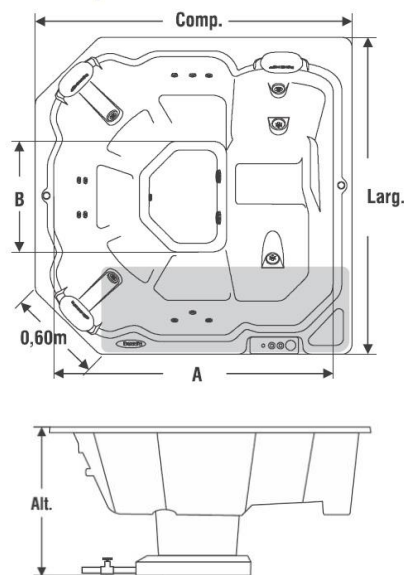

MARBELLA STANDARD

TRIFÁSICO

ACESSÓRIOS LINHA ECO

- 1 MOTOBOMBA 3/4 CV
- 1 ACIONADOR PNEUMÁTICO ANTICHOQUE
- 2 OXIGENADORES (CONTROLE DA INTENSIDADE DE AR DOS JATOS)
- 2 BOCAIS DE SUÇÃO COM ACABAMENTO EM AÇO INOX
- 1 SISTEMA DE ESCOAMENTO POR REGISTRO
- 5 BOCAIS DE HIDRO INOX TUBULAÇÃO 32MM
- 10 MINI JATOS COM ACABAMENTO INOX

ACESSÓRIOS LINHA SLIM

- 1 MOTOBOMBA 1 CV
- 1 ACIONADOR PNEUMÁTICO ANTICHOQUE
- 10 MINI JATOS (CLÁSSICO)   3 TURBO JATOS (CLÁSSICO)
- 2 JATOS DIRECIONAIS COM CONTROLE DE FLUXO (CLÁSSICO)
- 2 OXIGENADORES - CONTROLE DA INTENSIDADE DE AR DOS JATOS (CLÁSSICO)
- 2 BOCAIS DE SUÇÃO (CLÁSSICO)
- 1 SISTEMA DE ESCOAMENTO POR REGISTRO

SPA MARBELLA STANDARD 220V TRIF.

MODELO	COMPR.	LARG.	ALT.	A	B	CAP. (LT)
ECO	2,00	2,00	0,94	1,78	0,76	1100L
SLIM	2,00	2,00	0,94	1,78	0,76	1100L

GELCOAT

CÓDIGO
7890037048860
7890037040413

ACRÍLICO

CÓDIGO
7890037049447
7890037040444

SPA MARBELLA STANDARD 380V TRIF.

MODELO	COMPR.	LARG.	ALT.	A	B	CAP. (LT)
ECO	2,00	2,00	0,94	1,78	0,73	1100L
SLIM	2,00	2,00	0,94	1,78	0,73	1100L

GELCOAT

CÓDIGO
7890037049454
7890037040420

ACRÍLICO

CÓDIGO
7890037049461
7890037040451

OPCIONAIS (NÃO INCLUSOS NO PREÇO) - MARBELLA STANDARD ECO

PRODUTO	CÓDIGO
KIT SKIMMER P/ SPA STANDARD/SOL/CÁDIZ	7890037047146
KIT INSTALAÇÃO OZONIZADOR	7890037047443
KIT INSTALAÇÃO MODELO ECO/SLIM TRIFÁSICO AQUECEDOR COM TERMOMÊTRO	7890037049270
KIT INSTALAÇÃO CROMOTERAPIA (3 PONTOS DE LUZ)	7890037048402
APOIO DE CABEÇA PRETO - ALMERIA /SPA CELEBRATION/LX E GLX - (CADA SPA USA 3)	002559
UPGRADE DE JATOS DE HIDROMASSAGEM ALBACETE - 40MM	7890037048426
KIT INSTALAÇÃO AIRBLOWER	7890037046019
ESTRUTURA METAL. ACAB. EM MADEIRA P/ SPA MARBELLA STANDARD	7890037017224
BANCO DE MADEIRA P/ SPA MARBELLA STANDARD	7890037013790
EMBALAGEM DE MADEIRA P/ SPAS	7890037044633

OPCIONAIS (NÃO INCLUSOS NO PREÇO) - MARBELLA STANDARD SLIM

PRODUTO	CÓDIGO
APOIO DE CABEÇA PRETO - ALMERIA/SPA CELEBRATION/LX E GLX - (CADA SPA USA 3)	002559
KIT SKIMMER P/ SPA STANDARD/SOL/CÁDIZ	7890037047146
KIT INSTALAÇÃO MODELO ECO/SLIM TRIFÁSICO AQUECEDOR COM TERMOMÊTRO	7890037049270
KIT INSTALAÇÃO CROMOTERAPIA (3 PONTOS DE LUZ)	7890037048402
KIT INSTALAÇÃO OZONIZADOR	7890037047443
KIT INSTALAÇÃO AIRBLOWER	7890037046019
ESTRUTURA METAL. ACAB. EM MADEIRA	7890037017224
BANCO ACAB. MADEIRA	7890037013790
EMBALAGEM DE MADEIRA P/ SPAS	7890037044633

albacete.com.br