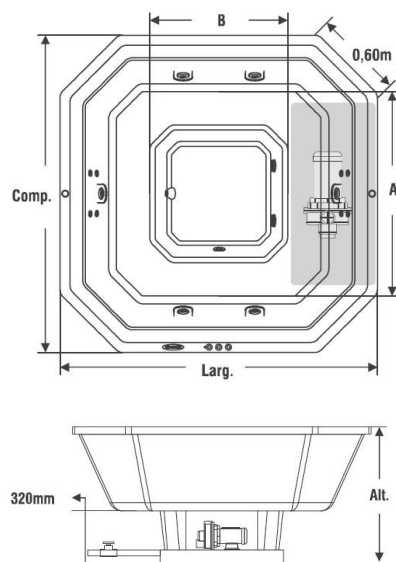

C-5

TRIFÁSICO

ACESSÓRIOS LINHA ECO

- 1 MOTOBOMBA 3/4 CV
- 1 ACIONADOR PNEUMÁTICO ANTICHOQUE
- 2 OXIGENADORES (CONTROLE DA INTENSIDADE DE AR DOS JATOS)
- 2 BOCAIS DE SUÇÃO COM ACABAMENTO EM AÇO INOX
- 1 SISTEMA DE ESCOAMENTO POR REGISTRO
- 6 BOCAIS DE HIDRO INOX TUBULAÇÃO 32MM
- 8 MINI JATOS COM ACABAMENTO INOX

ACESSÓRIOS LINHA SLIM

- 1 MOTOBOMBA 1 CV
- 1 ACIONADOR PNEUMÁTICO ANTICHOQUE
- 8 MINI JATOS (CLÁSSICO)
- 2 TURBO JATOS (CLÁSSICO)
- 4 JATOS DIRECIONAIS COM CONTROLE DE FLUXO (CLÁSSICO)
- 2 OXIGENADORES - CONTROLE DA INTENSIDADE DE AR DOS JATOS (CLÁSSICO)
- 2 BOCAIS DE SUÇÃO (CLÁSSICO)
- 1 SISTEMA DE ESCOAMENTO POR REGISTRO

SPA C-5 220V TRIF.

MODELO	COMPR.	LARG.	ALT.	A	B	CAP. (LT)
ECO	2,13	2,13	0,94	1,51	0,93	1300L
SLIM	2,13	2,13	0,94	1,51	0,93	1300L

GELCOAT

CÓDIGO
7890037048976
7890037036522

ACRÍLICO

CÓDIGO
7890037048969
7890037036492

SPA C-5 380V TRIF.

MODELO	COMPR.	LARG.	ALT.	A	B	CAP. (LT)
ECO	2,13	2,13	0,94	1,51	0,93	1300L
SLIM	2,13	2,13	0,94	1,51	0,93	1300L

GELCOAT

CÓDIGO
7890037048983
7890037036539

ACRÍLICO

CÓDIGO
7890037048990
7890037036508

OPCIONAIS (NÃO INCLUSOS NO PREÇO) - C-5 ECO

PRODUTO	CÓDIGO
KIT INSTALAÇÃO MODELO ECO/SLIM TRIFÁSICO AQUECEDOR COM TERMOMÉTRO	7890037049270
KIT INSTALAÇÃO CROMOTERAPIA (3 PONTOS DE LUZ)	7890037048402
KIT COM INSTALAÇÃO APOIO DE CABECA P/ SPA CÁDIZ/C-5/SOL (4 APOIOS DE CABECA)	7890037048419
UPGRADE DE JATOS DE HIDROMASSAGEM ALBACETE - 40MM	7890037048426
KIT INSTALAÇÃO OZONIZADOR	7890037047443
KIT INSTALAÇÃO AIRBLOWER	7890037046019
EMBALAGEM DE MADEIRA P/ SPAS	7890037044633

OPCIONAIS (NÃO INCLUSOS NO PREÇO) - C-5 SLIM

PRODUTO	CÓDIGO
KIT INSTALAÇÃO MODELO ECO/SLIM TRIFÁSICO AQUECEDOR COM TERMOMÉTRO	7890037049270
KIT INSTALAÇÃO CROMOTERAPIA (3 PONTOS DE LUZ)	7890037048402
KIT COM INSTALAÇÃO APOIO DE CABECA P/ SPA CÁDIZ/C-5/SOL (4 APOIOS DE CABECA)	7890037048419
KIT INSTALAÇÃO OZONIZADOR	7890037047443
KIT INSTALAÇÃO AIRBLOWER	7890037046019
EMBALAGEM DE MADEIRA P/ SPAS	7890037044633

albacete.com.br