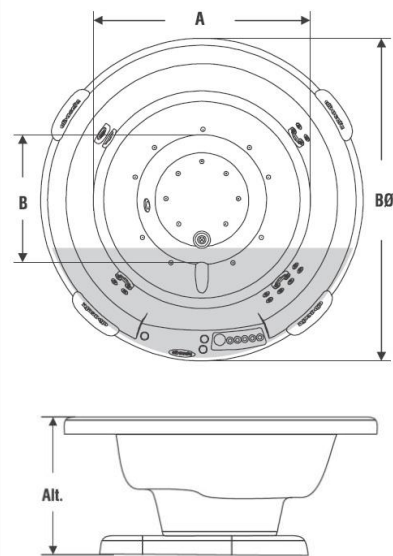

TRIFÁSICO

ACESSÓRIOS LINHA ECO

- 1 MOTOBOMBA 3/4 CV
- 1 ACIONADOR PNEUMÁTICO ANTICHOQUE
- 9 MINI JATOS COM ACABAMENTO INOX
- 5 BOCAIS DE HIDRO INOX TUBULAÇÃO 32MM
- 2 OXIGENADORES (CONTROLE DA INTENSIDADE DE AR DOS JATOS)
- 2 BOCAIS DE SUÇÃO COM ACABAMENTO EM AÇO INOX
- 1 SISTEMA DE ESCOAMENTO POR REGISTRO

ACESSÓRIOS LINHA SLIM

- 1 MOTOBOMBA 1 CV
- 1 ACIONADOR PNEUMÁTICO ANTICHOQUE
- 12 MINI JATOS (CLÁSSICO)
- 5 TURBO JATOS (CLÁSSICO)
- 2 OXIGENADORES - CONTROLE DA INTENSIDADE DE AR DOS JATOS (CLÁSSICO)
- 2 BOCAIS DE SUÇÃO (CLÁSSICO)
- 1 SISTEMA DE ESCOAMENTO POR REGISTRO

SPA SOL 220V TRIF.

MODELO	COMPR.	LARG.	ALT.	A	B	CAP. (LT)
ECO	1,80	1,80	1,21	1,24	0,74	650L
SLIM	1,80	1,80	1,21	1,24	0,74	650L

GELCOAT

CÓDIGO
7890037048884
7890037034252

ACRÍLICO

CÓDIGO
7890037048891
7890037034221

SPA SOL 380V TRIF.

MODELO	COMPR.	LARG.	ALT.	A	B	CAP. (LT)
ECO	1,80	1,80	1,21	1,24	0,74	650L
SLIM	1,80	1,80	1,21	1,24	0,74	650L

GELCOAT

CÓDIGO
7890037048907
7890037034269

ACRÍLICO

CÓDIGO
7890037048914
7890037034238

OPCIONAIS (NÃO INCLUSOS NO PREÇO) - SOL ECO

PRODUTO	CÓDIGO
KIT SKIMMER P/ SPA STANDARD/SOL/CÁDIZ	7890037047146
KIT INSTALAÇÃO MODELO ECO/SLIM TRIFÁSICO AQUECEDOR COM TERMOMÊTRO	7890037049270
KIT INSTALAÇÃO CROMOTERAPIA (3 PONTOS DE LUZ)	7890037048402
KIT COM INSTALAÇÃO APOIO DE CABECA P/ SPA CÁDIZ/C-5/SOL	7890037048419
UPGRADE DE JATOS DE HIDROMASSAGEM ALBACETE - 40MM	7890037048426
KIT INSTALAÇÃO OZONIZADOR	7890037047443
KIT INSTALAÇÃO AIRBLOWER	7890037046019
ESTRUTURA METAL. ACAB. EM MADEIRA P/ SPA SOL	7890037034351
BANCO DE MADEIRA P/ SPA SOL	7890037034368
EMBALAGEM DE MADEIRA P/ SPAS	7890037044633

OPCIONAIS (NÃO INCLUSOS NO PREÇO) - SOL SLIM

PRODUTO	CÓDIGO
KIT SKIMMER P/ SPA STANDARD/SOL/CÁDIZ	7890037047146
KIT COM INSTALAÇÃO APOIO DE CABECA P/ SPA CÁDIZ/C-5/SOL	7890037048419
KIT INSTALAÇÃO MODELO ECO/SLIM TRIFÁSICO AQUECEDOR COM TERMOMÊTRO	7890037049270
KIT INSTALAÇÃO MODELO TRIFÁSICO CROMOTERAPIA	7890037048402
KIT INSTALAÇÃO OZONIZADOR	7890037047443
KIT INSTALAÇÃO AIRBLOWER	7890037046019
ESTRUTURA METAL. ACAB. EM MADEIRA P/ SPA SOL	7890037034351
BANCO DE MADEIRA P/ SPA SOL	7890037034368
EMBALAGEM DE MADEIRA P/ SPAS	7890037044633

albacete.com.br