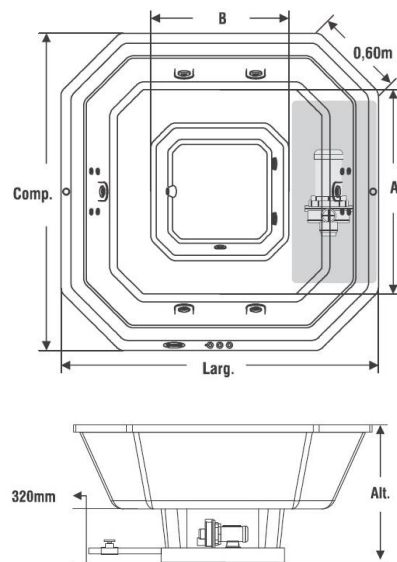

C-5

BIFÁSICO

ACESSÓRIOS LINHA ECO

- 1 MOTOBOMBA 3/4 CV
- 1 ACIONADOR PNEUMÁTICO ANTICHOQUE*
- 2 OXIGENADORES (CONTROLE DA INTENSIDADE DE AR DOS JATOS)
- 2 BOCAIS DE SUCÇÃO COM ACABAMENTO EM AÇO INOX
- 1 SISTEMA DE ESCOAMENTO POR REGISTRO
- 6 BOCAIS DE HIDRO INOX TUBULAÇÃO 32MM
- 6 MINI JATOS COM ACABAMENTO INOX
- *SOMENTE NOS MODELOS SEM AQUECEDOR

ACESSÓRIOS LINHA INNOVA

- 1 MOTOBOMBA 1 CV
- 1 AQUECEDOR ELÉTRICO DIGITAL
- 4 APOIOS DE CABEÇA
- 1 CROMOTERAPIA
- 1 CONTROLADOR DIGITAL DE COMANDOS E MOSTRADOR DE TEMPERATURA
- 8 MINI JATOS (CLÁSSICO)   2 TURBO JATOS (CLÁSSICO)
- 4 JATOS DIRECIONAIS COM CONTROLE DE FLUXO (CLÁSSICO)
- 2 OXIGENADORES - CONTROLE DA INTENSIDADE DE AR DOS JATOS (CLÁSSICO)
- 2 BOCAIS DE SUCÇÃO (CLÁSSICO)   1 SENSOR DE NÍVEL DIGITAL
- 1 SISTEMA DE ESCOAMENTO COM REGISTROS
- INTEGRADO COM APLICATIVO E INTERATIVIDADE COM COMANDO DE VOZ

SPA C-5 220V BIF.

MODELO	COMPR.	LARG.	ALT.	A	B	CAP. (LT)
ECO	2,13	2,13	0,94	1,51	0,93	1300L
INNOVA	2,13	2,13	0,94	1,51	0,93	1300L

GELCOAT

CÓDIGO
7890037048686
7890037047658

ACRÍLICO

CÓDIGO
7890037048679
7890037047672

OPCIONAIS (NÃO INCLUSOS NO PREÇO) - C-5 ECO

PRODUTO	CÓDIGO
KIT INSTALAÇÃO OZONIZADOR	7890037047443
KIT INSTALAÇÃO MODELO ECO AQUECEDOR	7890037049201
KIT INSTALAÇÃO MODELO ECO AQUECEDOR + CROMOTERAPIA	7890037049218
KIT COM INSTALAÇÃO APOIO DE CABECA P/ SPA CÂDIZ/C-5/SOL (4 APOIOS DE CABEÇA)	7890037048419
KIT TROCA MOTOB. AQQUNT P/ SPA	7890037046064
UPGRADE DE JATOS DE HIDROMASSAGEM ALBACETE - 40MM	7890037048426
KIT INSTALAÇÃO AIRBLOWER	7890037046019
EMBALAGEM DE MADEIRA P/ SPAS	7890037044633

OPCIONAIS (NÃO INCLUSOS NO PREÇO) - C-5 INNOVA

PRODUTO
KIT TROCA MOTOB. AQQUNT P/ SPA
KIT INSTALAÇÃO OZONIZADOR
KIT INSTALAÇÃO AIRBLOWER
EMBALAGEM DE MADEIRA P/ SPAS

albacete.com.br