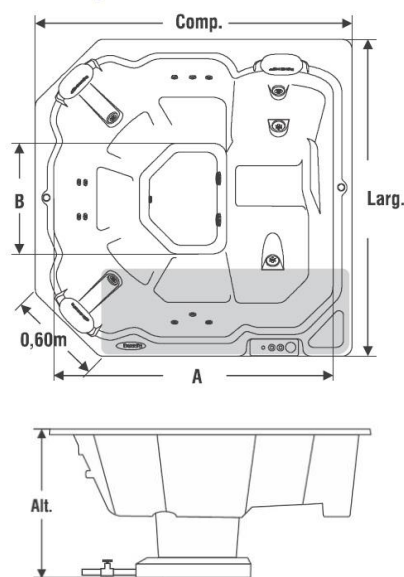

MARBELLA STANDARD

BIFÁSICO

ACESSÓRIOS LINHA ECO

- 1 MOTOBOMBA 3/4 CV
- 1 ACIONADOR PNEUMÁTICO ANTICHOQUE*
- 2 OXIGENADORES (CONTROLE DA INTENSIDADE DE AR DOS JATOS)
- 2 BOCAIS DE SUCÇÃO COM ACABAMENTO EM AÇO INOX
- 1 SISTEMA DE ESCOAMENTO POR REGISTRO
- 5 BOCAIS DE HIDRO INOX TUBULAÇÃO 32MM
- 10 MINI JATOS COM ACABAMENTO INOX
- *SOMENTE NOS MODELOS SEM AQUECEDOR

ACESSÓRIOS LINHA INNOVA

- 1 MOTOBOMBA 1 CV
- 1 AQUECEDOR ELÉTRICO DIGITAL
- 3 APOIOS DE CABEÇA
- 1 CROMOTERAPIA
- 1 CONTROLADOR DIGITAL DE COMANDOS E MOSTRADOR DE TEMPERATURA
- 2 JATOS DIRECIONAIS COM CONTROLE DE FLUXO (CLÁSSICO)
- 10 MINI JATOS (CLÁSSICO)
- 3 TURBO JATOS (CLÁSSICO)
- 2 OXIGENADORES - CONTROLE DA INTENSIDADE DE AR DOS JATOS (CLÁSSICO)
- 1 SISTEMA DE ESCOAMENTO POR REGISTRO
- 2 BOCAIS DE SUCÇÃO (CLÁSSICO)
- 1 SENSOR DE NÍVEL DIGITAL
- COMANDO INTEGRADO COM APLICATIVO E INTERATIVIDADE COM COMANDO DE VOZ

SPA MARBELLA STANDARD 220V BIF.

MODELO	COMPR.	LARG.	ALT.	A	B	CAP. (LT)
ECO	2,00	2,00	0,94	1,78	0,76	1100L
INNOVA	2,00	2,00	0,94	1,78	0,76	1100L

GELCOAT

CÓDIGO
7890037049157
7890037047771

ACRÍLICO

CÓDIGO
7890037049140
7890037047795

OPCIONAIS (NÃO INCLUSOS NO PREÇO) - MARBELLA STANDARD ECO

PRODUTO	CÓDIGO
KIT SKIMMER P/ SPA STANDARD/SOL/CÁDIZ	7890037047146
KIT INSTALAÇÃO OZONIZADOR	7890037047443
KIT INSTALAÇÃO MODELO ECO AQUECEDOR	7890037049201
KIT INSTALAÇÃO MODELO ECO AQUECEDOR+CROMOTERAPIA	7890037049218
APOIO DE CABECA PRETO - ALMERIA /SPA CELEBRATION/LX E GLX) - (CADA SPA USA 3)	002559
KIT TROCA MOTOB. AQQUNT P/ SPA	7890037046064
UPGRADE DE JATOS DE HIDROMASSAGEM ALBACETE - 40MM	7890037048426
KIT INSTALAÇÃO AIRBLOWER	7890037046019
ESTRUTURA METAL. ACAB. EM MADEIRA P/ SPA MARBELLA STANDARD	7890037017224
BANCO DE MADEIRA P/ SPA MARBELLA STANDARD	7890037013790
EMBALAGEM DE MADEIRA P/ SPAS	7890037044633

OPCIONAIS (NÃO INCLUSOS NO PREÇO) - MARBELLA STANDARD INNOVA

PRODUTO	CÓDIGO
KIT SKIMMER P/ SPA STANDARD/SOL/CÁDIZ	7890037047146
KIT TROCA MOTOB. AQQUNT P/ SPA	7890037046064
KIT INSTALAÇÃO OZONIZADOR	7890037047443
KIT INSTALAÇÃO AIRBLOWER	7890037046019
ESTRUTURA METAL. ACAB. EM MADEIRA P/ SPA MARBELLA STANDARD	7890037017224
BANCO DE MADEIRA P/ SPA MARBELLA STANDARD	7890037013790
EMBALAGEM DE MADEIRA P/ SPAS	7890037044633

albacete.com.br

albacete