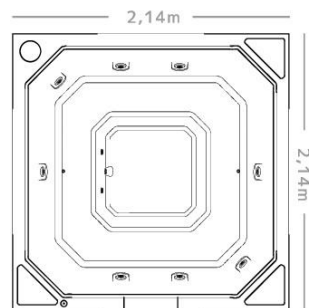

CÁDIZ

TRIFÁSICO

ACESSÓRIOS LINHA ECO

- 1 MOTOBOMBA 3/4 CV
- 1 ACIONADOR PNEUMÁTICO ANTICHOQUE
- 2 OXIGENADORES (CONTROLE DA INTENSIDADE DE AR DOS JATOS)
- 2 BOCAIS DE SUÇÃO COM ACABAMENTO EM AÇO INOX
- 1 SISTEMA DE ESCOAMENTO POR REGISTRO
- 8 BOCAIS DE HIDRO INOX TUBULAÇÃO 32MM
- 6 MINI JATOS COM ACABAMENTO INOX

ACESSÓRIOS LINHA SLIM

- 1 MOTOBOMBA 3/4 CV
- 1 ACIONADOR PNEUMÁTICO ANTICHOQUE
- 8 JATOS DIRECIONAIS COM CONTROLE DE FLUXO (CLÁSSICO)
- 2 OXIGENADORES - CONTROLE DA INTENSIDADE DE AR DOS JATOS (CLÁSSICO)
- 2 BOCAIS DE SUÇÃO (CLÁSSICO)
- 1 SISTEMA DE ESCOAMENTO POR REGISTRO
- 6 MINI JATOS (CLÁSSICO)

SPA CÁDIZ 220V TRIF.

MODELO	COMPR.	LARG.	ALT.	A	B	CAP. (LT)
ECO	2,14	2,14	0,95	1,51	0,93	1300L
SLIM	2,14	2,14	0,95	1,51	0,93	1300L

GELCOAT

CÓDIGO
7890037049003
7890037048280

ACRÍLICO

CÓDIGO
7890037049010
7890037048303

SPA CÁDIZ 380V TRIF.

MODELO	COMPR.	LARG.	ALT.	A	B	CAP. (LT)
ECO	2,14	2,14	0,95	1,51	0,93	1300L
SLIM	2,14	2,14	0,95	1,51	0,93	1300L

GELCOAT

CÓDIGO
7890037049034
7890037048310

ACRÍLICO

CÓDIGO
7890037049027
7890037048334

OPCIONAIS (NÃO INCLUSOS NO PREÇO) - CÁDIZ ECO

PRODUTO	CÓDIGO
KIT SKIMMER P/ SPA STANDARD/SOL/CÁDIZ	7890037047146
KIT INSTALAÇÃO MODELO ECO/SLIM TRIFÁSICO AQUECEDOR COM TERMÔMETRO	7890037049270
KIT INSTALAÇÃO CROMOTERAPIA (3 PONTOS DE LUZ)	7890037048402
KIT COM INSTALAÇÃO APOIO DE CABECA P/ SPA CÁDIZ/C-5/SOL (4 APOIOS DE CABEÇA)	7890037048419
UPGRADE DE JATOS DE HIDROMASSAGEM ALBACETE - 40MM	7890037048426
KIT INSTALAÇÃO OZONIZADOR	7890037047443
KIT INSTALAÇÃO AIRBLOWER	7890037046019
EMBALAGEM DE MADEIRA P/ SPAS	7890037044633

OPCIONAIS (NÃO INCLUSOS NO PREÇO) - CÁDIZ SLIM

PRODUTO	CÓDIGO
KIT SKIMMER P/ SPA STANDARD/SOL/CÁDIZ	7890037047146
KIT INSTALAÇÃO MODELO ECO/SLIM TRIFÁSICO AQUECEDOR COM TERMÔMETRO	7890037049270
KIT INSTALAÇÃO CROMOTERAPIA (3 PONTOS DE LUZ)	7890037048402
KIT COM INSTALAÇÃO APOIO DE CABECA P/ SPA CÁDIZ/C-5/SOL (4 APOIOS DE CABEÇA)	7890037048419
KIT INSTALAÇÃO OZONIZADOR	7890037047443
KIT INSTALAÇÃO AIRBLOWER	7890037046019
EMBALAGEM DE MADEIRA P/ SPAS	7890037044633

albacete.com.br