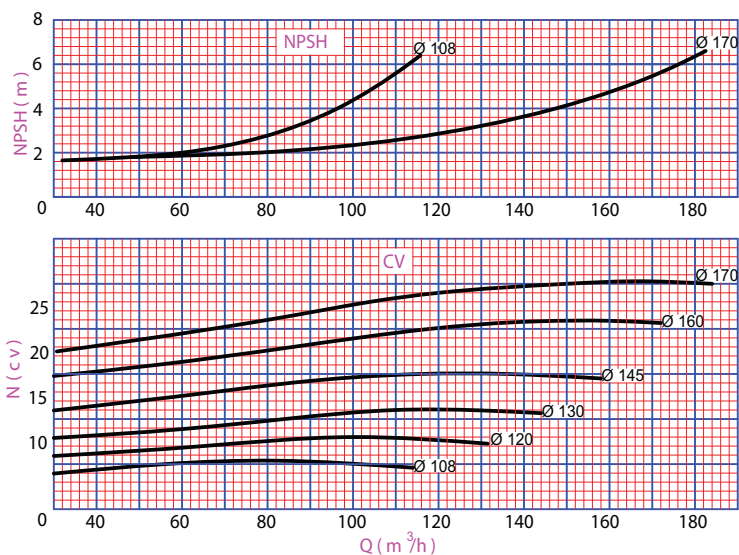

Motobombas Série ALF

IMAGENS MERAMENTE ILUSTRATIVAS

Curva de Rendimento

Série	Modelo	CV	Bocais		Altura manométrica total em metros (MCA)															
			Suc.	Rec.	6	8	10	12	15	18	21	24	28	32	36	40	44	48		
ALF	ALF-5	5	4"	3"	110	105	99	91	74	20										
	ALF-7	7,5			130	127	123	118	109	95	74									
	ALF-10	10				144	141	137	131	123	111	95	50							
	ALF-15	15					160	157	153	147	141	133	118	100	60					
	ALF-20	20							171	168	164	160	151	140	125	106	66			
3500 RPM	ALF-25	25					183	180	177	173	166	158	147	134	114	82				

*Para consulta de valores favor entrar em contato com a fábrica

Motobomba

Motores com alta performance e segurança

Motobombas Série ALF-B

IMAGENS MERAMENTE ILUSTRATIVAS

Curva de Rendimento

Série	Modelo	CV	Bocais		Altura manométrica total em metros (MCA)													
			Suc.	Rec.	4	6	8	10	12	14	16	18	20	22				
ALF-B	ALF-B-7	7,5	6"	4"	230	215	190	150	40									
	ALF-B-10	10				240	225	205	170	50								
	ALF-B-12	12,5					260	250	230	205	160							
	ALF-B-15	15						270	255	240	220	180	40					
	ALF-B-20	20							290	285	275	260	230	190	80			
1750 RPM	ALF-B-25	25						315	310	300	290	270	250	210	100			

*Para consulta de valores favor entrar em contato com a fábrica

Motobomba

Motores com alta performance e segurança

Motobombas Série ALB

IMAGENS MERAMENTE ILUSTRATIVAS

Curva de Rendimento

Série	Modelo	CV	Bocais		Altura manométrica total em metros (MCA)														
			Suc.	Rec.	6	8	10	12	15	18	21	24	28	32	36	40			
ALB	ALB-15	15	6"	6"	368	352	320	280	180	30									
	ALB-20	20				392	380	350	300	185	30								
	ALB-25	25					410	400	365	300	220	15							
	ALB-30	30	8"	6"			445	420	370	310	210								
	ALB-40	40							440	405	360	260	80						
	ALB-50	50									490	468	440	384	290	140			
1750 RPM	ALB-60	60									520	465	415	340	210				