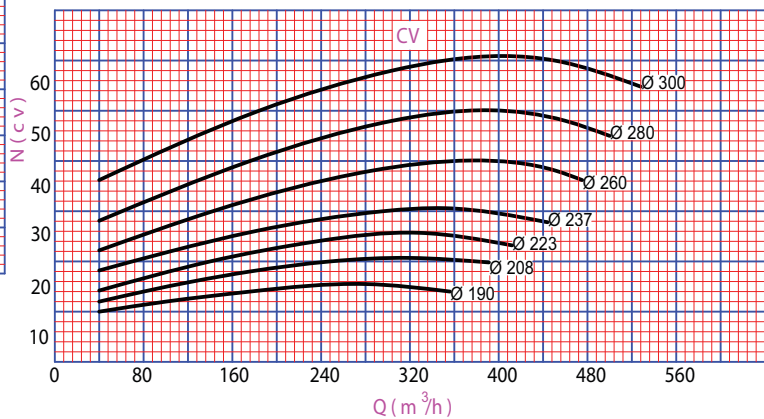

*Para consulta de valores favor entrar em contato com a fábrica

Motobomba

Motores com alta performance e segurança

Motobombas Série ALF-B

IMAGENS MERAMENTE ILUSTRATIVAS

Curva de Rendimento

Série	Modelo	CV	Bocais		Altura manométrica total em metros (MCA)													
			Suc.	Rec.	4	6	8	10	12	14	16	18	20	22				
ALF-B	ALF-B-7	7,5	6"	4"	230	215	190	150	40									
	ALF-B-10	10				240	225	205	170	50								
	ALF-B-12	12,5					260	250	230	205	160							
	ALF-B-15	15						270	255	240	220	180	40					
	ALF-B-20	20							290	285	275	260	230	190	80			
1750 RPM	ALF-B-25	25						315	310	300	290	270	250	210	100			

*Para consulta de valores favor entrar em contato com a fábrica

Motobomba

Motores com alta performance e segurança

Motobombas Série ALB

IMAGENS MERAMENTE ILUSTRATIVAS

Curva de Rendimento

Série	Modelo	CV	Bocais		Altura manométrica total em metros (MCA)														
			Suc.	Rec.	6	8	10	12	15	18	21	24	28	32	36	40			
ALB	ALB-15	15	6"	6"	368	352	320	280	180	30									
	ALB-20	20				392	380	350	300	185	30								
	ALB-25	25					410	400	365	300	220	15							
	ALB-30	30	8"	6"			445	420	370	310	210								
	ALB-40	40							440	405	360	260	80						
	ALB-50	50									490	468	440	384	290	140			
1750 RPM	ALB-60	60									520	465	415	340	210				

*Para consulta de valores favor entrar em contato com a fábrica

Motobomba

Motores com alta performance e segurança

Motobombas Série ALB-G

IMAGENS MERAMENTE ILUSTRATIVAS

Curva de Rendimento

Série	Modelo	CV	Bocais		Altura manométrica total em metros (MCA)															
			Suc.	Rec.	6	8	10	12	14	16	18	20	23	26	29	32	35	40		
ALB-G	ALB-G-40	40	10"	8"	740	710	640	580	520	420	260									
	ALB-G-50	50				800	780	730	670	600	540	470	250							
	ALB-G-60	60					870	850	800	730	680	600	500	310						
	ALB-G-75	75						890	860	830	790	740	630	550	450	230				
	ALB-G-100	100								980	960	950	920	880	810	730	620	530	150	
1750 RPM	ALB-G-125	125								1000	980	960	920	860	800	700	575	300		