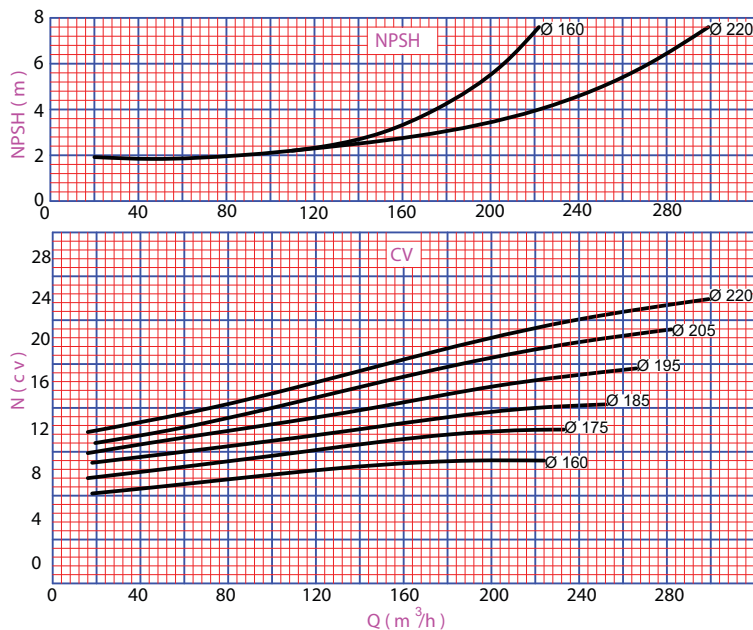

Motobombas Série ALF

IMAGENS MERAMENTE ILUSTRATIVAS

Curva de Rendimento

Série	Modelo	CV	Bocais		Altura manométrica total em metros (MCA)															
			Suc.	Rec.	6	8	10	12	15	18	21	24	28	32	36	40	44	48		
ALF	ALF-5	5	4"	3"	110	105	99	91	74	20										
	ALF-7	7,5			130	127	123	118	109	95	74									
	ALF-10	10				144	141	137	131	123	111	95	50							
	ALF-15	15					160	157	153	147	141	133	118	100	60					
	ALF-20	20							171	168	164	160	151	140	125	106	66			
3500 RPM	ALF-25	25					183	180	177	173	166	158	147	134	114	82				

*Para consulta de valores favor entrar em contato com a fábrica

Motobomba

Motores com alta performance e segurança

Motobombas Série ALF-B

IMAGENS MERAMENTE ILUSTRATIVAS

Curva de Rendimento

Série	Modelo	CV	Bocais		Altura manométrica total em metros (MCA)													
			Suc.	Rec.	4	6	8	10	12	14	16	18	20	22				
ALF-B	ALF-B-7	7,5	6"	4"	230	215	190	150	40									
	ALF-B-10	10				240	225	205	170	50								
	ALF-B-12	12,5					260	250	230	205	160							
	ALF-B-15	15						270	255	240	220	180	40					
	ALF-B-20	20							290	285	275	260	230	190	80			
1750 RPM	ALF-B-25	25						315	310	300	290	270	250	210	100			

*Para consulta de valores favor entrar em contato com a fábrica

Motobomba

Motores com alta performance e segurança

Motobombas Série ALB

IMAGENS MERAMENTE ILUSTRATIVAS

Curva de Rendimento

Série	Modelo	CV	Bocais		Altura manométrica total em metros (MCA)														
			Suc.	Rec.	6	8	10	12	15	18	21	24	28	32	36	40			
ALB	ALB-15	15	6"	6"	368	352	320	280	180	30									
	ALB-20	20				392	380	350	300	185	30								
	ALB-25	25					410	400	365	300	220	15							
	ALB-30	30	8"	6"			445	420	370	310	210								
	ALB-40	40							440	405	360	260	80						
	ALB-50	50									490	468	440	384	290	140			
1750 RPM	ALB-60	60									520	465	415	340	210				