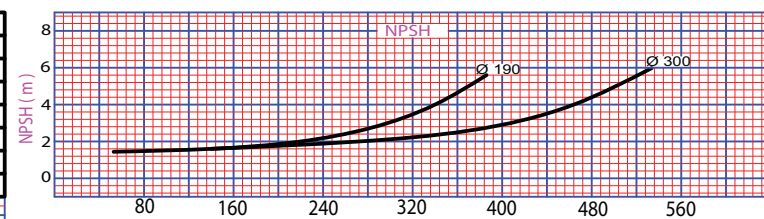

*Para consulta de valores favor entrar em contato com a fábrica

Motobomba

Motores com alta performance e segurança

Motobombas Série ALF-B

IMAGENS MERAMENTE ILUSTRATIVAS

Curva de Rendimento

Série	Modelo	CV	Bocais		Altura manométrica total em metros (MCA)													
			Suc.	Rec.	4	6	8	10	12	14	16	18	20	22				
ALF-B	ALF-B-7	7,5	6"	4"	230	215	190	150	40									
	ALF-B-10	10				240	225	205	170	50								
	ALF-B-12	12,5					260	250	230	205	160							
	ALF-B-15	15						270	255	240	220	180	40					
	ALF-B-20	20							290	285	275	260	230	190	80			
1750 RPM	ALF-B-25	25						315	310	300	290	270	250	210	100			

*Para consulta de valores favor entrar em contato com a fábrica

Motobomba

Motores com alta performance e segurança

Motobombas Série ALB

IMAGENS MERAMENTE ILUSTRATIVAS

Curva de Rendimento

Série	Modelo	CV	Bocais		Altura manométrica total em metros (MCA)														
			Suc.	Rec.	6	8	10	12	15	18	21	24	28	32	36	40			
ALB	ALB-15	15	6"	6"	368	352	320	280	180	30									
	ALB-20	20				392	380	350	300	185	30								
	ALB-25	25					410	400	365	300	220	15							
	ALB-30	30	8"	6"			445	420	370	310	210								
	ALB-40	40							440	405	360	260	80						
	ALB-50	50									490	468	440	384	290	140			
1750 RPM	ALB-60	60									520	465	415	340	210				

*Para consulta de valores favor entrar em contato com a fábrica

Motobomba

Motores com alta performance e segurança

Motobombas Série ALB-G

IMAGENS MERAMENTE ILUSTRATIVAS

Curva de Rendimento

Série	Modelo	CV	Bocais		Altura manométrica total em metros (MCA)															
			Suc.	Rec.	6	8	10	12	14	16	18	20	23	26	29	32	35	40		
ALB-G	ALB-G-40	40	10"	8"	740	710	640	580	520	420	260									
	ALB-G-50	50				800	780	730	670	600	540	470	250							
	ALB-G-60	60					870	850	800	730	680	600	500	310						
	ALB-G-75	75						890	860	830	790	740	630	550	450	230				
	ALB-G-100	100								980	960	950	920	880	810	730	620	530	150	
1750 RPM	ALB-G-125	125								1000	980	960	920	860	800	700	575	300		