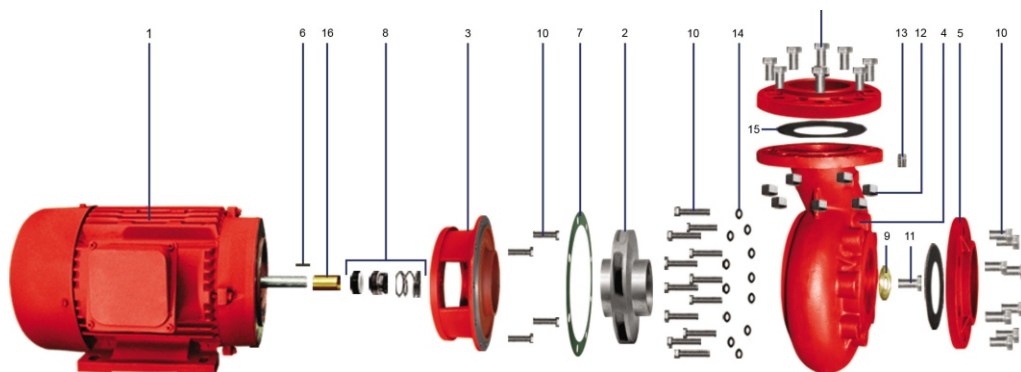

*Para consulta de valores favor entrar em contato com a fábrica

Motobomba

Motores com alta performance e segurança

Motobombas Série ALF-B

IMAGENS MERAMENTE ILUSTRATIVAS

Curva de Rendimento

Série	Modelo	CV	Bocais		Altura manométrica total em metros (MCA)													
			Suc.	Rec.	4	6	8	10	12	14	16	18	20	22				
ALF-B	ALF-B-7	7,5	6"	4"	230	215	190	150	40									
	ALF-B-10	10				240	225	205	170	50								
	ALF-B-12	12,5					260	250	230	205	160							
	ALF-B-15	15						270	255	240	220	180	40					
	ALF-B-20	20							290	285	275	260	230	190	80			
1750 RPM	ALF-B-25	25						315	310	300	290	270	250	210	100			

*Para consulta de valores favor entrar em contato com a fábrica

Motobomba

Motores com alta performance e segurança

Motobombas Série ALB

IMAGENS MERAMENTE ILUSTRATIVAS

Curva de Rendimento

Série	Modelo	CV	Bocais		Altura manométrica total em metros (MCA)														
			Suc.	Rec.	6	8	10	12	15	18	21	24	28	32	36	40			
ALB	ALB-15	15	6"	6"	368	352	320	280	180	30									
	ALB-20	20				392	380	350	300	185	30								
	ALB-25	25					410	400	365	300	220	15							
	ALB-30	30	8"	6"			445	420	370	310	210								
	ALB-40	40							440	405	360	260	80						
	ALB-50	50									490	468	440	384	290	140			
1750 RPM	ALB-60	60									520	465	415	340	210				

*Para consulta de valores favor entrar em contato com a fábrica

Motobomba

Motores com alta performance e segurança

Motobombas Série ALB-G

IMAGENS MERAMENTE ILUSTRATIVAS

Curva de Rendimento

Série	Modelo	CV	Bocais		Altura manométrica total em metros (MCA)															
			Suc.	Rec.	6	8	10	12	14	16	18	20	23	26	29	32	35	40		
ALB-G	ALB-G-40	40	10"	8"	740	710	640	580	520	420	260									
	ALB-G-50	50				800	780	730	670	600	540	470	250							
	ALB-G-60	60					870	850	800	730	680	600	500	310						
	ALB-G-75	75						890	860	830	790	740	630	550	450	230				
	ALB-G-100	100								980	960	950	920	880	810	730	620	530	150	
1750 RPM	ALB-G-125	125								1000	980	960	920	860	800	700	575	300		