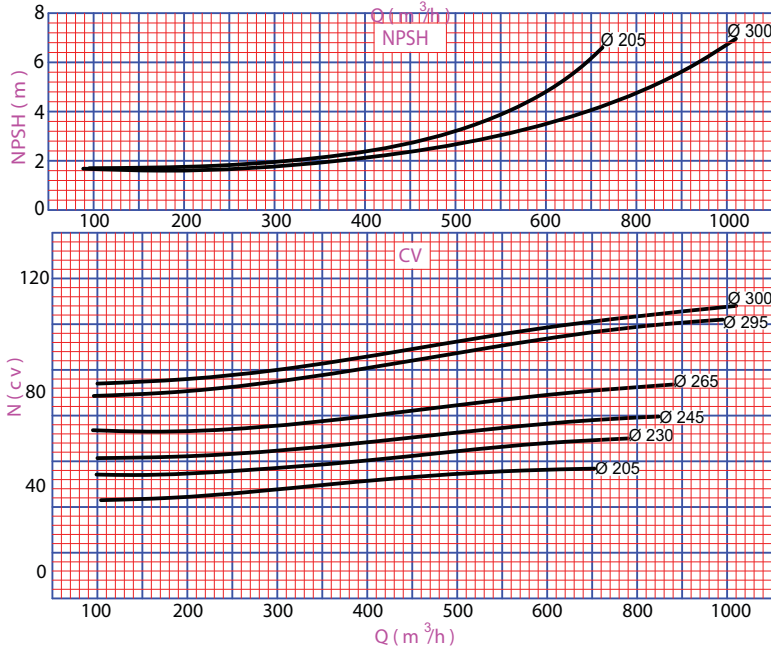

*Para consulta de valores favor entrar em contato com a fábrica

Motobomba

Motores com alta performance e segurança

Motobombas Série ALB

IMAGENS MERAMENTE ILUSTRATIVAS

Curva de Rendimento

Série	Modelo	CV	Bocais		Altura manométrica total em metros (MCA)														
			Suc.	Rec.	6	8	10	12	15	18	21	24	28	32	36	40			
ALB	ALB-15	15	6"	6"	368	352	320	280	180	30									
	ALB-20	20				392	380	350	300	185	30								
	ALB-25	25					410	400	365	300	220	15							
	ALB-30	30	8"	6"			445	420	370	310	210								
	ALB-40	40							440	405	360	260	80						
	ALB-50	50									490	468	440	384	290	140			
1750 RPM	ALB-60	60									520	465	415	340	210				

*Para consulta de valores favor entrar em contato com a fábrica

Motobomba

Motores com alta performance e segurança

Motobombas Série ALB-G

IMAGENS MERAMENTE ILUSTRATIVAS

Curva de Rendimento

Série	Modelo	CV	Bocais		Altura manométrica total em metros (MCA)															
			Suc.	Rec.	6	8	10	12	14	16	18	20	23	26	29	32	35	40		
ALB-G	ALB-G-40	40	10"	8"	740	710	640	580	520	420	260									
	ALB-G-50	50				800	780	730	670	600	540	470	250							
	ALB-G-60	60					870	850	800	730	680	600	500	310						
	ALB-G-75	75						890	860	830	790	740	630	550	450	230				
	ALB-G-100	100								980	960	950	920	880	810	730	620	530	150	
1750 RPM	ALB-G-125	125								1000	980	960	920	860	800	700	575	300		

*Para consulta de valores favor entrar em contato com a fábrica

Motobomba

Motores com alta performance e segurança

Motobombas Série AF

IMAGENS MERAMENTE ILUSTRATIVAS

Curva de Rendimento

Série	Modelo	CV	Bocais		Altura manométrica total em metros (MCA)													
			Suc.	Rec.	12	15	18	21	24	28	32	36	40	44	48	52	56	
AF	AF-3	3	2 1/2"	2 1/2"	30	29	27	23	20	12								
	AF-4	4					34	33	30	26	18	10						
	AF-5	5						38	37	33	30	24	15	5				
	AF-7	7,5								42	40	36	31	23	15			
	AF-10	10								46	43	41	36	29	21	5		
3500 RPM	AF-15	15					45	44	43	42	40	38	34	30	23			