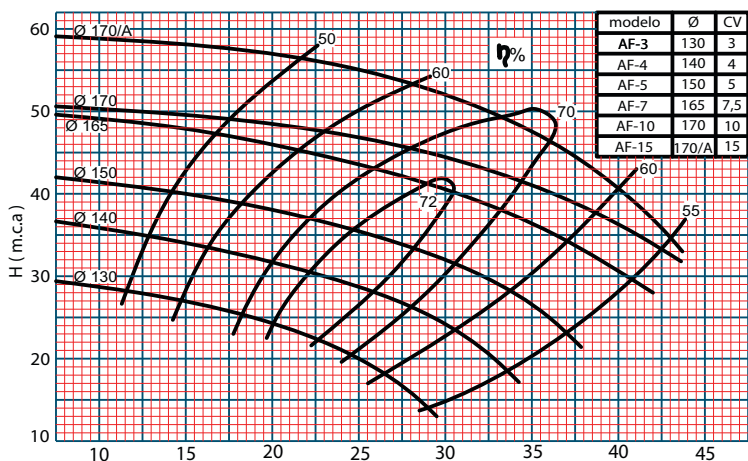

Curva de Rendimento

Série	Modelo	CV	Bocais		Altura manométrica total em metros (MCA)													
			Suc.	Rec.	12	15	18	21	24	28	32	36	40	44	48	52	56	
AF	AF-3	3	2 1/2"	2 1/2"	30	29	27	23	20	12								
	AF-4	4					34	33	30	26	18	10						
	AF-5	5						38	37	33	30	24	15	5				
	AF-7	7,5								42	40	36	31	23	15			
	AF-10	10								46	43	41	36	29	21	5		
3500 RPM	AF-15	15					45	44	43	42	40	38	34	30	23			

*Para consulta de valores favor entrar em contato com a fábrica