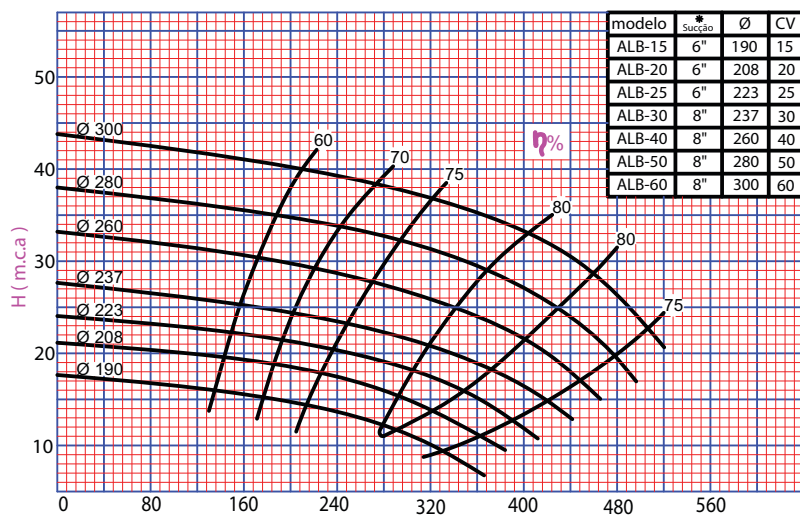

*Para consulta de valores favor entrar em contato com a fábrica

Motobomba

Motores com alta performance e segurança

Motobombas Série ALF-B

IMAGENS MERAMENTE ILUSTRATIVAS

Curva de Rendimento

Série	Modelo	CV	Bocais		Altura manométrica total em metros (MCA)													
			Suc.	Rec.	4	6	8	10	12	14	16	18	20	22				
ALF-B	ALF-B-7	7,5	6"	4"	230	215	190	150	40									
	ALF-B-10	10				240	225	205	170	50								
	ALF-B-12	12,5					260	250	230	205	160							
	ALF-B-15	15						270	255	240	220	180	40					
	ALF-B-20	20							290	285	275	260	230	190	80			
1750 RPM	ALF-B-25	25						315	310	300	290	270	250	210	100			

*Para consulta de valores favor entrar em contato com a fábrica

Motobomba

Motores com alta performance e segurança

Motobombas Série ALB

IMAGENS MERAMENTE ILUSTRATIVAS

Curva de Rendimento

Série	Modelo	CV	Bocais		Altura manométrica total em metros (MCA)														
			Suc.	Rec.	6	8	10	12	15	18	21	24	28	32	36	40			
ALB	ALB-15	15	6"	6"	368	352	320	280	180	30									
	ALB-20	20				392	380	350	300	185	30								
	ALB-25	25					410	400	365	300	220	15							
	ALB-30	30	8"	6"			445	420	370	310	210								
	ALB-40	40							440	405	360	260	80						
	ALB-50	50									490	468	440	384	290	140			
1750 RPM	ALB-60	60									520	465	415	340	210				

*Para consulta de valores favor entrar em contato com a fábrica

Motobomba

Motores com alta performance e segurança

Motobombas Série ALB-G

IMAGENS MERAMENTE ILUSTRATIVAS

Curva de Rendimento

Série	Modelo	CV	Bocais		Altura manométrica total em metros (MCA)															
			Suc.	Rec.	6	8	10	12	14	16	18	20	23	26	29	32	35	40		
ALB-G	ALB-G-40	40	10"	8"	740	710	640	580	520	420	260									
	ALB-G-50	50				800	780	730	670	600	540	470	250							
	ALB-G-60	60					870	850	800	730	680	600	500	310						
	ALB-G-75	75						890	860	830	790	740	630	550	450	230				
	ALB-G-100	100								980	960	950	920	880	810	730	620	530	150	
1750 RPM	ALB-G-125	125								1000	980	960	920	860	800	700	575	300		