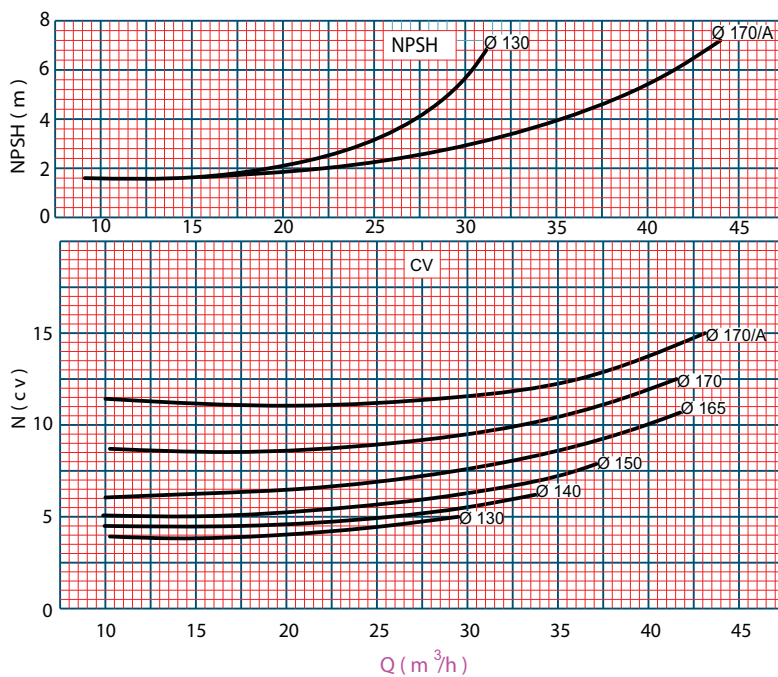

Curva de Rendimento

Série	Modelo	CV	Bocais		Altura manométrica total em metros (MCA)													
			Suc.	Rec.	12	15	18	21	24	28	32	36	40	44	48	52	56	
AF	AF-3	3	2 1/2"	2 1/2"	30	29	27	23	20	12								
	AF-4	4					34	33	30	26	18	10						
	AF-5	5						38	37	33	30	24	15	5				
	AF-7	7,5								42	40	36	31	23	15			
	AF-10	10								46	43	41	36	29	21	5		
3500 RPM	AF-15	15					45	44	43	42	40	38	34	30	23			

*Para consulta de valores favor entrar em contato com a fábrica