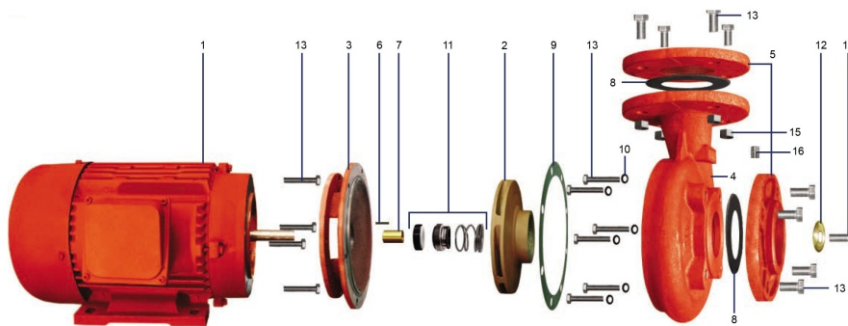

*Para consulta de valores favor entrar em contato com a fábrica

Motobomba

Motores com alta performance e segurança

Motobombas Série ALB

IMAGENS MERAMENTE ILUSTRATIVAS

Curva de Rendimento

Série	Modelo	CV	Bocais		Altura manométrica total em metros (MCA)														
			Suc.	Rec.	6	8	10	12	15	18	21	24	28	32	36	40			
ALB	ALB-15	15	6"	6"	368	352	320	280	180	30									
	ALB-20	20				392	380	350	300	185	30								
	ALB-25	25					410	400	365	300	220	15							
	ALB-30	30	8"	6"			445	420	370	310	210								
	ALB-40	40							440	405	360	260	80						
	ALB-50	50									490	468	440	384	290	140			
1750 RPM	ALB-60	60									520	465	415	340	210				

*Para consulta de valores favor entrar em contato com a fábrica

Motobomba

Motores com alta performance e segurança

Motobombas Série ALB-G

IMAGENS MERAMENTE ILUSTRATIVAS

Curva de Rendimento

Série	Modelo	CV	Bocais		Altura manométrica total em metros (MCA)															
			Suc.	Rec.	6	8	10	12	14	16	18	20	23	26	29	32	35	40		
ALB-G	ALB-G-40	40	10"	8"	740	710	640	580	520	420	260									
	ALB-G-50	50				800	780	730	670	600	540	470	250							
	ALB-G-60	60					870	850	800	730	680	600	500	310						
	ALB-G-75	75						890	860	830	790	740	630	550	450	230				
	ALB-G-100	100								980	960	950	920	880	810	730	620	530	150	
1750 RPM	ALB-G-125	125								1000	980	960	920	860	800	700	575	300		

*Para consulta de valores favor entrar em contato com a fábrica

Motobomba

Motores com alta performance e segurança

Motobombas Série AF

IMAGENS MERAMENTE ILUSTRATIVAS

Curva de Rendimento

Série	Modelo	CV	Bocais		Altura manométrica total em metros (MCA)													
			Suc.	Rec.	12	15	18	21	24	28	32	36	40	44	48	52	56	
AF	AF-3	3	2 1/2"	2 1/2"	30	29	27	23	20	12								
	AF-4	4					34	33	30	26	18	10						
	AF-5	5						38	37	33	30	24	15	5				
	AF-7	7,5								42	40	36	31	23	15			
	AF-10	10								46	43	41	36	29	21	5		
3500 RPM	AF-15	15					45	44	43	42	40	38	34	30	23			