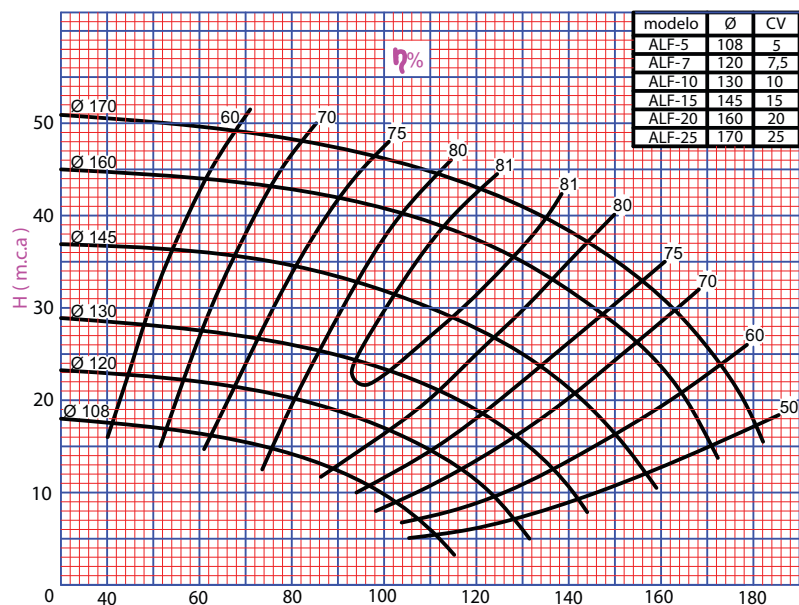

Motobombas Série ALF

IMAGENS MERAMENTE ILUSTRATIVAS

Curva de Rendimento

Série	Modelo	CV	Bocais		Altura manométrica total em metros (MCA)															
			Suc.	Rec.	6	8	10	12	15	18	21	24	28	32	36	40	44	48		
ALF	ALF-5	5	4"	3"	110	105	99	91	74	20										
	ALF-7	7,5			130	127	123	118	109	95	74									
	ALF-10	10				144	141	137	131	123	111	95	50							
	ALF-15	15					160	157	153	147	141	133	118	100	60					
	ALF-20	20							171	168	164	160	151	140	125	106	66			
3500 RPM	ALF-25	25					183	180	177	173	166	158	147	134	114	82				

*Para consulta de valores favor entrar em contato com a fábrica

Motobomba

Motores com alta performance e segurança

Motobombas Série ALF-B

IMAGENS MERAMENTE ILUSTRATIVAS

Curva de Rendimento

Série	Modelo	CV	Bocais		Altura manométrica total em metros (MCA)													
			Suc.	Rec.	4	6	8	10	12	14	16	18	20	22				
ALF-B	ALF-B-7	7,5	6"	4"	230	215	190	150	40									
	ALF-B-10	10				240	225	205	170	50								
	ALF-B-12	12,5					260	250	230	205	160							
	ALF-B-15	15						270	255	240	220	180	40					
	ALF-B-20	20							290	285	275	260	230	190	80			
1750 RPM	ALF-B-25	25						315	310	300	290	270	250	210	100			

*Para consulta de valores favor entrar em contato com a fábrica

Motobomba

Motores com alta performance e segurança

Motobombas Série ALB

IMAGENS MERAMENTE ILUSTRATIVAS

Curva de Rendimento

Série	Modelo	CV	Bocais		Altura manométrica total em metros (MCA)														
			Suc.	Rec.	6	8	10	12	15	18	21	24	28	32	36	40			
ALB	ALB-15	15	6"	6"	368	352	320	280	180	30									
	ALB-20	20				392	380	350	300	185	30								
	ALB-25	25					410	400	365	300	220	15							
	ALB-30	30	8"	6"			445	420	370	310	210								
	ALB-40	40							440	405	360	260	80						
	ALB-50	50									490	468	440	384	290	140			
1750 RPM	ALB-60	60									520	465	415	340	210				