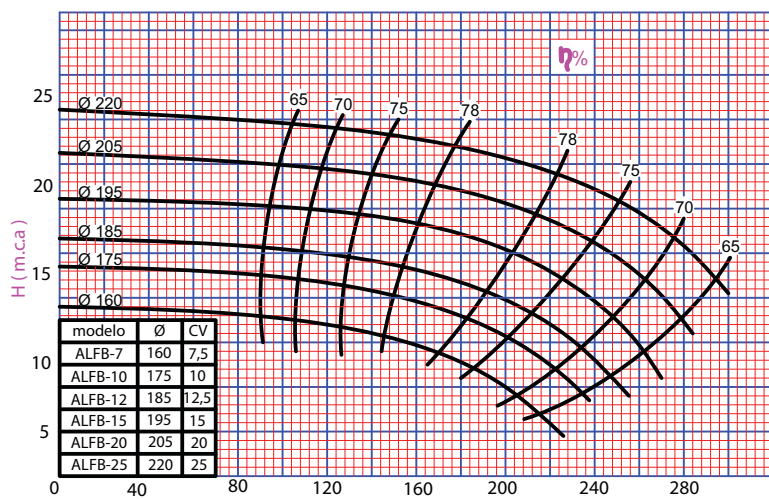

Motobombas Série ALF

IMAGENS MERAMENTE ILUSTRATIVAS

Curva de Rendimento

Série	Modelo	CV	Bocais		Altura manométrica total em metros (MCA)															
			Suc.	Rec.	6	8	10	12	15	18	21	24	28	32	36	40	44	48		
ALF	ALF-5	5	4"	3"	110	105	99	91	74	20										
	ALF-7	7,5			130	127	123	118	109	95	74									
	ALF-10	10				144	141	137	131	123	111	95	50							
	ALF-15	15					160	157	153	147	141	133	118	100	60					
	ALF-20	20							171	168	164	160	151	140	125	106	66			
3500 RPM	ALF-25	25					183	180	177	173	166	158	147	134	114	82				

*Para consulta de valores favor entrar em contato com a fábrica

Motobomba

Motores com alta performance e segurança

Motobombas Série ALF-B

IMAGENS MERAMENTE ILUSTRATIVAS

Curva de Rendimento

Série	Modelo	CV	Bocais		Altura manométrica total em metros (MCA)													
			Suc.	Rec.	4	6	8	10	12	14	16	18	20	22				
ALF-B	ALF-B-7	7,5	6"	4"	230	215	190	150	40									
	ALF-B-10	10				240	225	205	170	50								
	ALF-B-12	12,5					260	250	230	205	160							
	ALF-B-15	15						270	255	240	220	180	40					
	ALF-B-20	20							290	285	275	260	230	190	80			
1750 RPM	ALF-B-25	25						315	310	300	290	270	250	210	100			

*Para consulta de valores favor entrar em contato com a fábrica

Motobomba

Motores com alta performance e segurança

Motobombas Série ALB

IMAGENS MERAMENTE ILUSTRATIVAS

Curva de Rendimento

Série	Modelo	CV	Bocais		Altura manométrica total em metros (MCA)														
			Suc.	Rec.	6	8	10	12	15	18	21	24	28	32	36	40			
ALB	ALB-15	15	6"	6"	368	352	320	280	180	30									
	ALB-20	20				392	380	350	300	185	30								
	ALB-25	25					410	400	365	300	220	15							
	ALB-30	30	8"	6"			445	420	370	310	210								
	ALB-40	40							440	405	360	260	80						
	ALB-50	50									490	468	440	384	290	140			
1750 RPM	ALB-60	60									520	465	415	340	210				