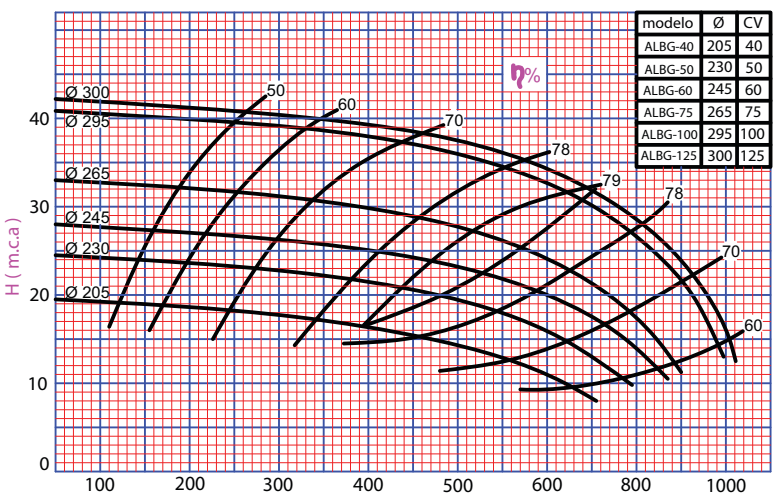

*Para consulta de valores favor entrar em contato com a fábrica

Motobomba

Motores com alta performance e segurança

Motobombas Série ALB

IMAGENS MERAMENTE ILUSTRATIVAS

Curva de Rendimento

Série	Modelo	CV	Bocais		Altura manométrica total em metros (MCA)														
			Suc.	Rec.	6	8	10	12	15	18	21	24	28	32	36	40			
ALB	ALB-15	15	6"	6"	368	352	320	280	180	30									
	ALB-20	20				392	380	350	300	185	30								
	ALB-25	25					410	400	365	300	220	15							
	ALB-30	30	8"	6"			445	420	370	310	210								
	ALB-40	40							440	405	360	260	80						
	ALB-50	50									490	468	440	384	290	140			
1750 RPM	ALB-60	60									520	465	415	340	210				

*Para consulta de valores favor entrar em contato com a fábrica

Motobomba

Motores com alta performance e segurança

Motobombas Série ALB-G

IMAGENS MERAMENTE ILUSTRATIVAS

Curva de Rendimento

Série	Modelo	CV	Bocais		Altura manométrica total em metros (MCA)															
			Suc.	Rec.	6	8	10	12	14	16	18	20	23	26	29	32	35	40		
ALB-G	ALB-G-40	40	10"	8"	740	710	640	580	520	420	260									
	ALB-G-50	50				800	780	730	670	600	540	470	250							
	ALB-G-60	60					870	850	800	730	680	600	500	310						
	ALB-G-75	75						890	860	830	790	740	630	550	450	230				
	ALB-G-100	100								980	960	950	920	880	810	730	620	530	150	
1750 RPM	ALB-G-125	125								1000	980	960	920	860	800	700	575	300		

*Para consulta de valores favor entrar em contato com a fábrica

Motobomba

Motores com alta performance e segurança

Motobombas Série AF

IMAGENS MERAMENTE ILUSTRATIVAS

Curva de Rendimento

Série	Modelo	CV	Bocais		Altura manométrica total em metros (MCA)													
			Suc.	Rec.	12	15	18	21	24	28	32	36	40	44	48	52	56	
AF	AF-3	3	2 1/2"	2 1/2"	30	29	27	23	20	12								
	AF-4	4					34	33	30	26	18	10						
	AF-5	5						38	37	33	30	24	15	5				
	AF-7	7,5								42	40	36	31	23	15			
	AF-10	10								46	43	41	36	29	21	5		
3500 RPM	AF-15	15					45	44	43	42	40	38	34	30	23			